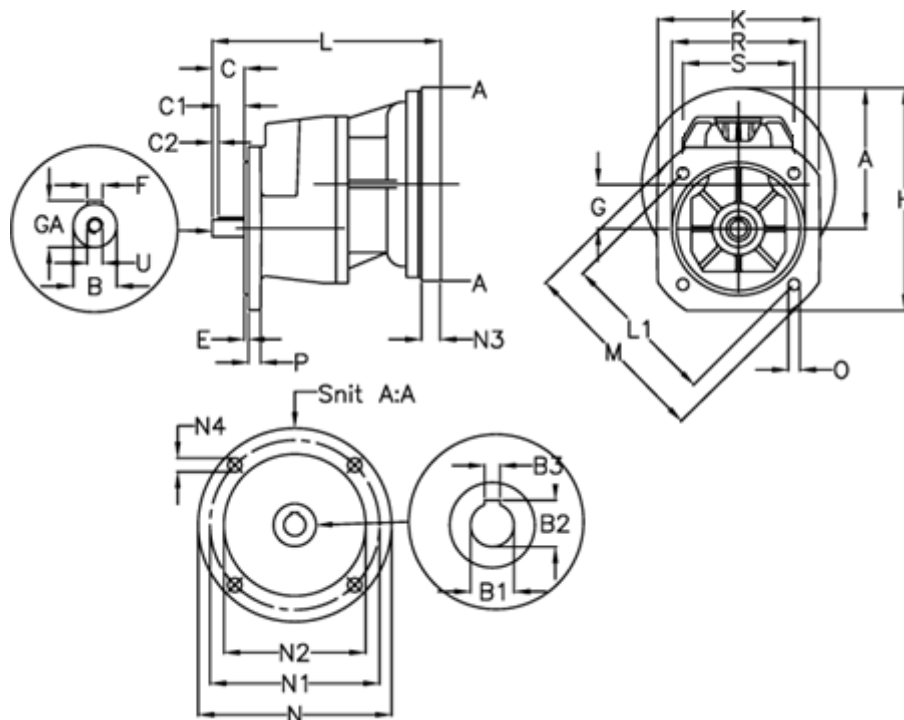

Varenummer: 40550500482450
 Beskrivelse: Tandhjulsgeær S501F-4,8-P132B5

Mål

A = 196.5	E = 4.0	M = 300.0	R = 230
B = 38	F = 10x8x60	N = 300	S = 185
B1 = 38	G = 73.5	N1 = 265	U = M12
B2 = 41.3	GA = 41.0	N2 = 230	
B3 = 10	H = 326.5	N3 = 16	
C = 80	K = 260	N4 = 14	
C1 = 60	L = 380	O = 14.0	
C2 = 10	L1 = 265.0	P = 15	